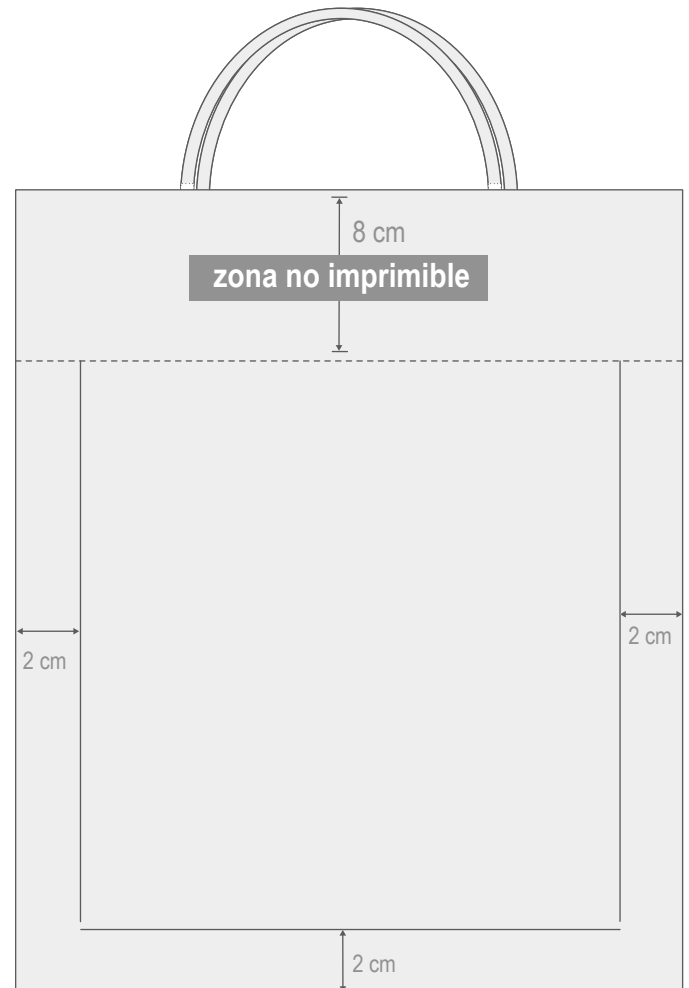

# BOLSAS ASA RETORCIDA

TAMAÑO ( 42 x 49 x 16 cms )

## > Producto Información

**Tamaño de bolsa**  
42 x 49 x 16 cms

**Ancho**  
42,0 cm

**Alto**  
49,0 cm

**Fuelle**  
16,0 cm